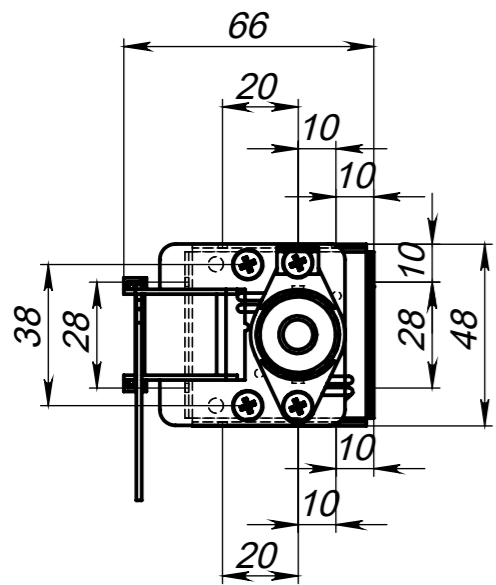

10110 LWR 30-300-1 L AL LW481 220AC N (O)

Перв. примен.

Справ. №

Подп. и дата

Инв. № дубл.

Взам. инв. №

Подп. и дата

Инв. № подл.

No.	Item	Material	Qty
1	Right Side Plate	Iron	1
2	Air Inlet Plate	AL	1
3	Air Outlet Plate	AL	1
4	Left Side Plate	Iron	1
5	Motor	LW481 220AC	1
6	30 Impeller	AL	1
7	Label		1

Model	LWR 30-300-1 L AL LW481 220AC N (O)
P.N.	10110
Voltage, V	230AC
Frequency, Hz	50
Max Power Output, Wt	9.2
Max Current, A	0.077
Airflow, m3/h	75
Rotation Speed, rpm	2 400
Noise, dBa	

Изм.	Лист	№ докум.	Подп.	Дата
Разраб.				
Пров.				
Т. контр.				
Н. контр.				
Утв.				

10110 LWR 30-300-1 L AL LW481 220AC N (O)

Лит.	Масса	Масштаб
		1:2
Лист 1	Листов 1	