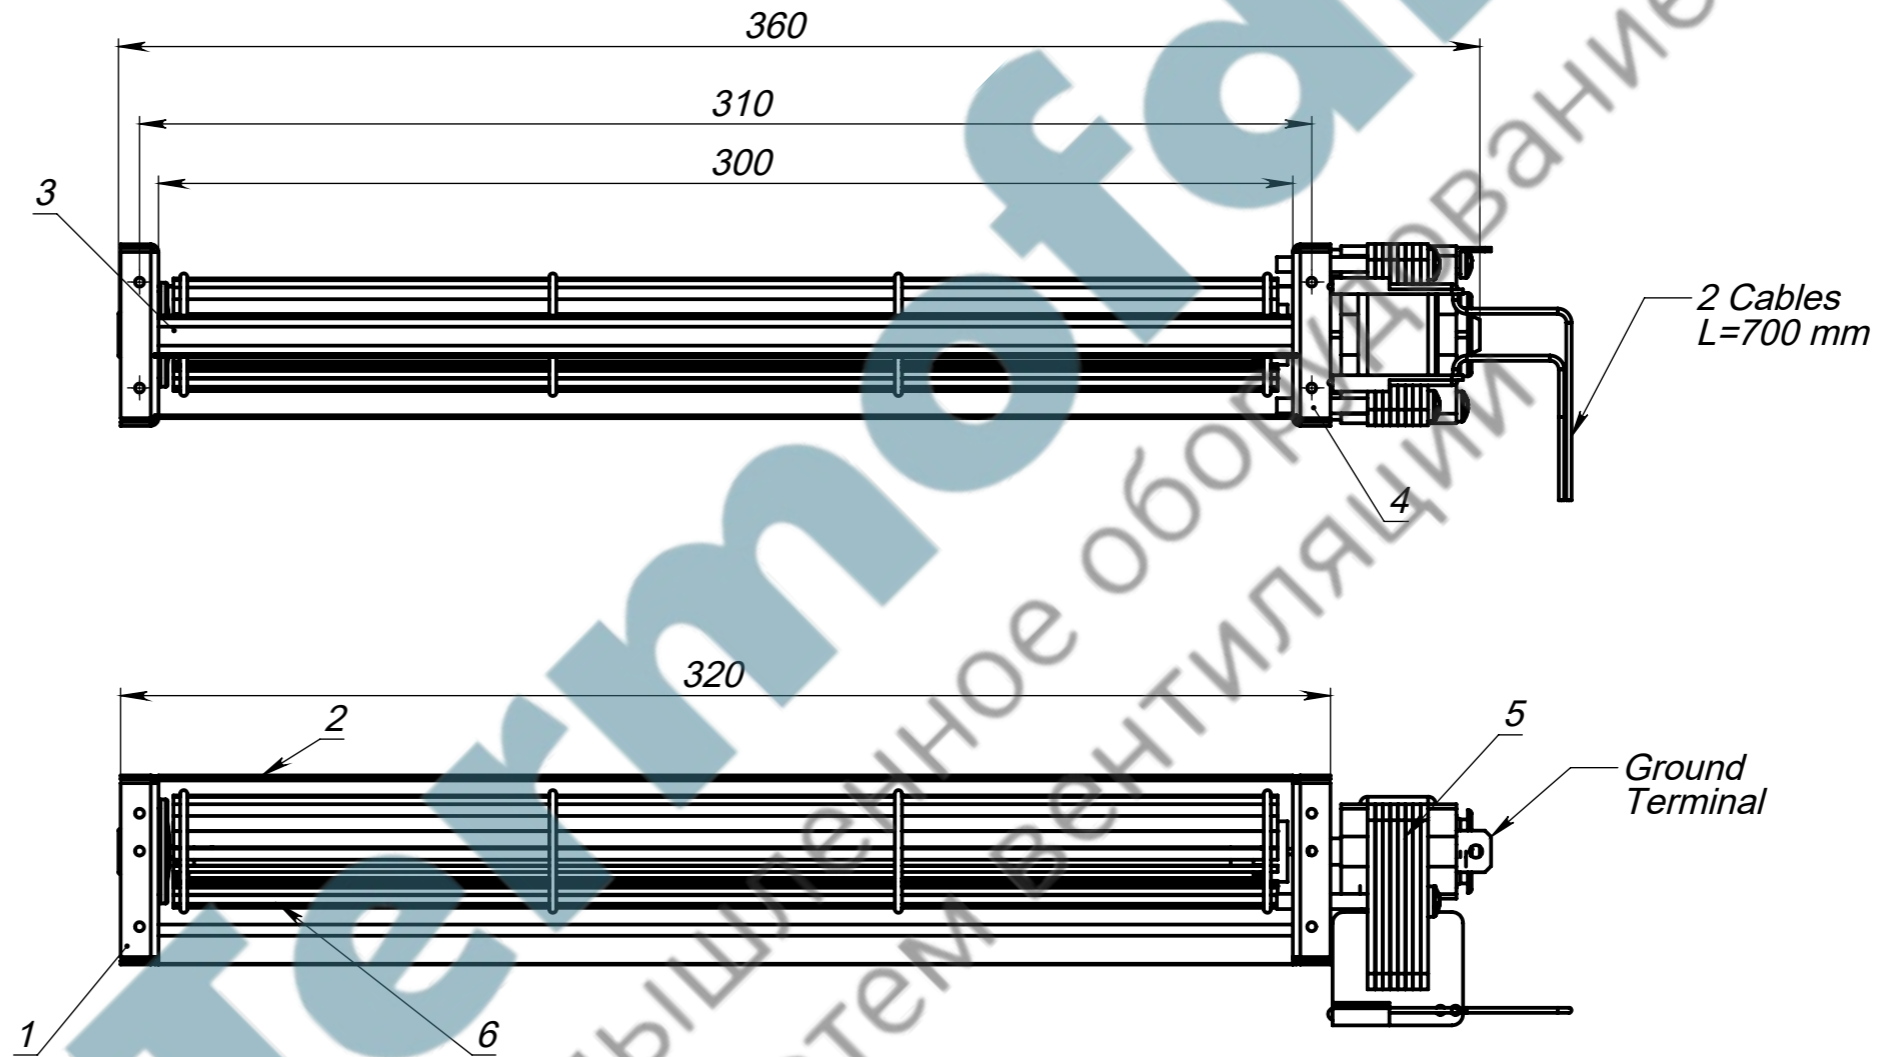

10110 LWR 30-300-1 L AL LW481 220AC N (O)

Перв. примен.

Справ. №

Подп. и дата

Инв. № дубл.

Взам. инв. №

Подп. и дата

Инв. № подл.

No.	Item	Material	Qty
1	Right Side Plate	Iron	1
2	Air Inlet Plate	AL	1
3	Air Outlet Plate	AL	1
4	Left Side Plate	Iron	1
5	Motor	LW481 220AC	1
6	30 Impeller	AL	1
7	Label		1

Model	LWR 30-300-1 L AL LW481 220AC N (O)
P.N.	10110
Voltage, V	230AC
Frequency, Hz	50
Max Power Output, Wt	9.2
Max Current, A	0.077
Airflow, m3/h	75
Rotation Speed, rpm	2 400
Noise, dBa	

Изм.	Лист	№ докум.	Подп.	Дата
Разраб.				
Пров.				
Т. контр.				
Н. контр.				
Утв.				

10110 LWR 30-300-1 L AL LW481 220AC N (O)

Лит.	Масса	Масштаб
		1:2
Лист 1	Листов 1	